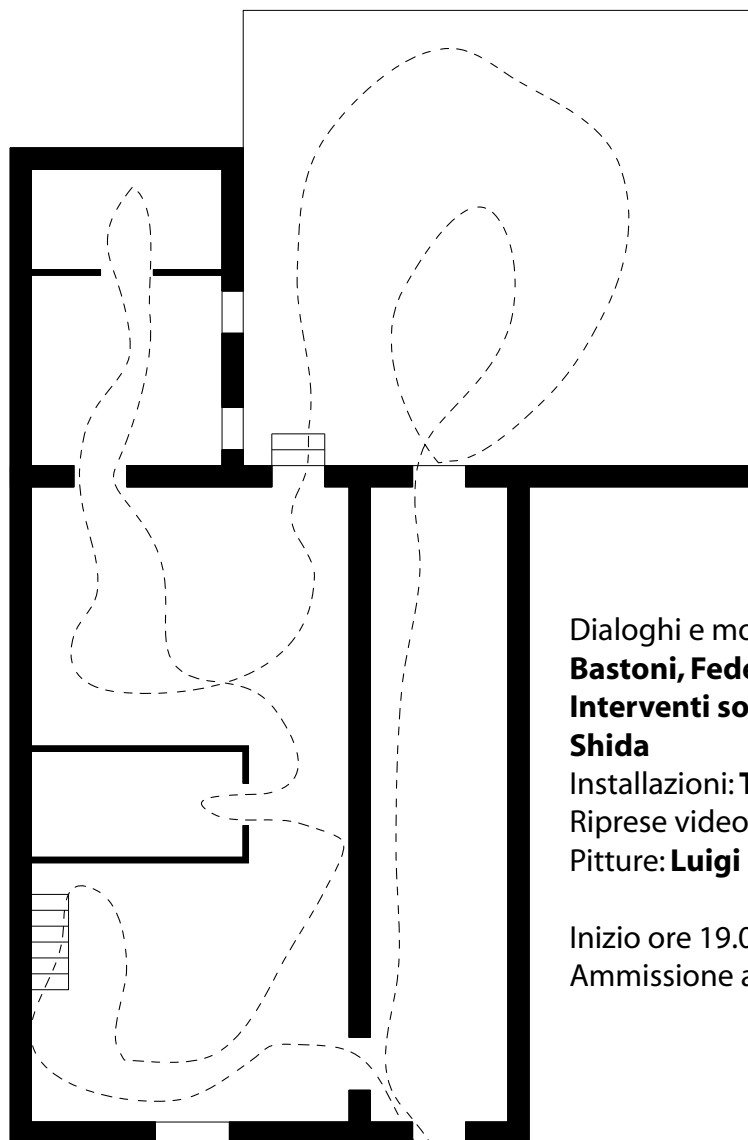

LA FOLLIA

APPARTAMENTO FOLLIA (DROME 4)

Via G. Brancalione, 51

Proprietari: Dalia e Francesco

cura di **Anna Bastoni**

Dialoghi e monologhi di e con: **Ignazio Abbatepaolo, Anna Bastoni, Federico Favetti, Agnieska Michalak, Dalia Padoa**
Interventi sonori: **Domenico Oipari, Fabrizia Ferrara, Taro Shida**

HALLUCI-NATION! ✕

Un Film!
Una Piccà Teatrale!!
Una Canzone!
Un Ottimo Sapone per il Bucato!!!

La Follia.

Halluci-Nation.

Forma che deforma.

Una Casa Famiglia. Un luogo artificiale dove non c'è un abitare ma un sostare per un tempo a volte infinito. Ecco allora che gli spazi mutano e prendono a deformarsi...